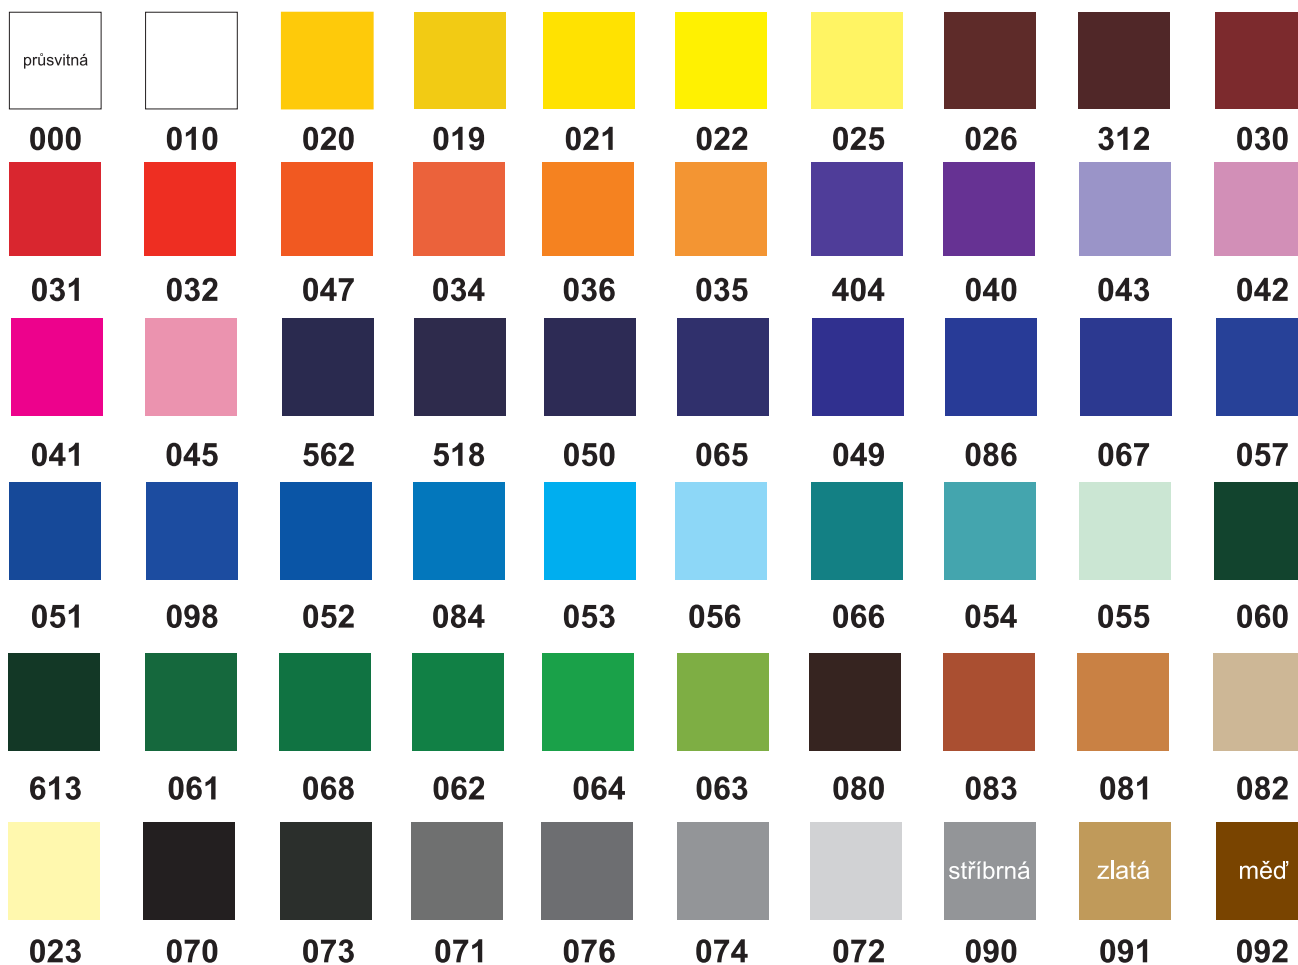

## OBJEDNÁVKA TYPOVÝCH STÁNKŮ

### VZORNÍK KOBERCŮ

Materiál: 100% PP  
Váha vlasu: 280 g/m<sup>2</sup>  
Výška vlasu: +-2 mm  
Celková váha: 800 g/m<sup>2</sup>

Celková výška: +- 3 m  
Podklad: Precoat  
Klasifikace na oheň: ČSN EN 135-01 Bfi - s1

Při výběru barev prosím dbejte na správnou kalibraci monitoru.

### VZORNÍK FÓLÍÍ

Tyto fólie se vyrábějí v šedesáti odstínech s matným povrchem. V žádném případě není požné použít specifikaci v systému RAL, PANTONE nebo CMYK. Vždy je potřeba vybrat podobnou barvu z přiloženého vrozníku.