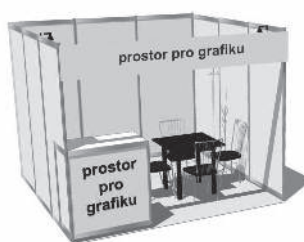

OBJEDNÁVKA TYPOVÝCH STÁNKŮ

TERMÍN UZÁVĚRKY: 24. 8. 2018

ÚDAJE O VYSTAVOVATELI

Firma: .....

Tel.: .....

Kontaktní osoba: .....

E-mail: .....

TYPOVÝ STÁNEK 9 m²

☐ Cena 7 000 Kč

Typový stánek obsahuje:

- obvodové stěny
- pult 100 x 50 x 88 cm
- šedý koberec
- límec
- bodové osvětlení

Vybavení nábytkem:

- stůl, 4 x židle, věšák, koš

TYPOVÝ STÁNEK 12 m²

☐ Cena 9 450 Kč

Typový stánek obsahuje:

- obvodové stěny
- pult 100 x 50 x 88 cm
- šedý koberec
- límec
- bodové osvětlení