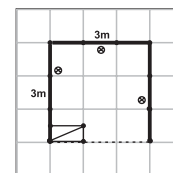

OBJEDNÁVKA TYPOVÝCH STÁNKŮ

TERMÍN UZÁVĚRKY: 24. 8. 2018

ÚDAJE O VYSTAVOVATELI

Firma: .....

Tel.: .....

Kontaktní osoba: .....

E-mail: .....

TYPOVÝ STÁNEK 9 m²

☐ Cena 7 000 Kč

Typový stánek obsahuje:

- obvodové stěny
- pult 100 x 50 x 88 cm
- šedý koberec
- límec
- bodové osvětlení

Vybavení nábytkem:

- stůl, 4 x židle, věšák, koš

TYPOVÝ STÁNEK 12 m²

☐ Cena 9 450 Kč

Typový stánek obsahuje:

- obvodové stěny
- pult 100 x 50 x 88 cm
- šedý koberec
- límec
- bodové osvětlení