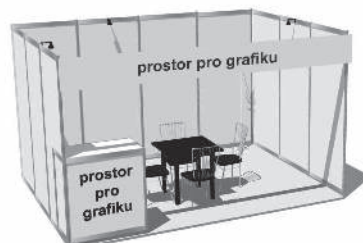

Vybavení nábytkem:

- stůl, 4 x židle, věšák, koš

Grafika není součástí typ. stánku

Uveďte požadovaný text a barvu fólie: .....

Text: .....

Prostor pro grafiku:

300 x 40 cm (6 m² a 9 m²), 400 x 40 cm (12 m²)

Prostor pro grafiku na pultu: 97 x 97 cm

Podklady k výrobě loga zašlete ve formátu eps, ai, pdf nebo cdr.

INDIVIDUÁLNÍ STAVBA

Objednáváme stavbu individuálně řešeného stánku rozměru .....m x .....m

☐ Obvodové stěny Octanorm 500 Kč/bm
(stavba zahrnuje obvodové stěny a jejich zavětrování bez stropního rastru)

☐ Individuální stánek Octanorm 700 Kč/m²
(stavba zahrnuje obvodové stěny, stropní rastr, límec výšky 30 cm na čelní straně)