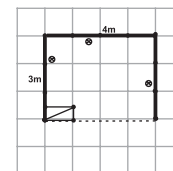

Vybavení nábytkem:

- stůl, 4 x židle, věšák, koš

Grafika není součástí typ. stánku

Uveďte požadovaný text a barvu fólie: .....

Text: .....

Prostor pro grafiku:

300 x 40 cm (6 m² a 9 m²), 400 x 40 cm (12 m²)

Prostor pro grafiku na pultu: 97 x 97 cm

Podklady k výrobě loga zašlete ve formátu eps, ai, pdf nebo cdr.

INDIVIDUÁLNÍ STAVBA

Objednáváme stavbu individuálně řešeného stánku rozměru .....m x .....m

☐ Obvodové stěny Octanorm 500 Kč/bm
(stavba zahrnuje obvodové stěny a jejich zavětrování bez stropního rastru)

☐ Individuální stánek Octanorm 700 Kč/m²
(stavba zahrnuje obvodové stěny, stropní rastr, límec výšky 30 cm na čelní straně)